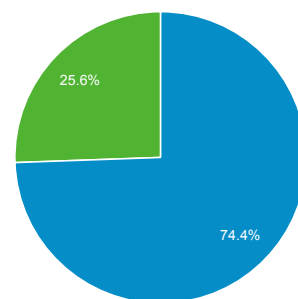

2 iul. 2014 - 1 aug. 2014

Prezentare generală a publicului

Toate sesiunile
100,00 %

+ Adăugați un segment

Prezentare generală

Sesiuni
56.628

Utilizatori
48.493

Afișări de pagină
119.710

Pagini/Sesiune
2,11

Durata medie a sesiunii
00:01:54

Rata de respingere
79,75 %

■ New Visitor ■ Returning Visitor

Procentaj de sesiuni noi
74,38 %

Oraș	Sesiuni	% Sesiuni
1. Bucharest	14.995	26,48 %
2. Timisoara	2.363	4,17 %
3. Chisinau	2.059	3,64 %
4. (not set)	2.010	3,55 %
5. Cluj-Napoca	1.819	3,21 %
6. Iasi	1.791	3,16 %
7. Brasov	1.624	2,87 %
8. Ploiesti	1.524	2,69 %
9. Constanta	1.328	2,35 %
10. Oradea	1.271	2,24 %