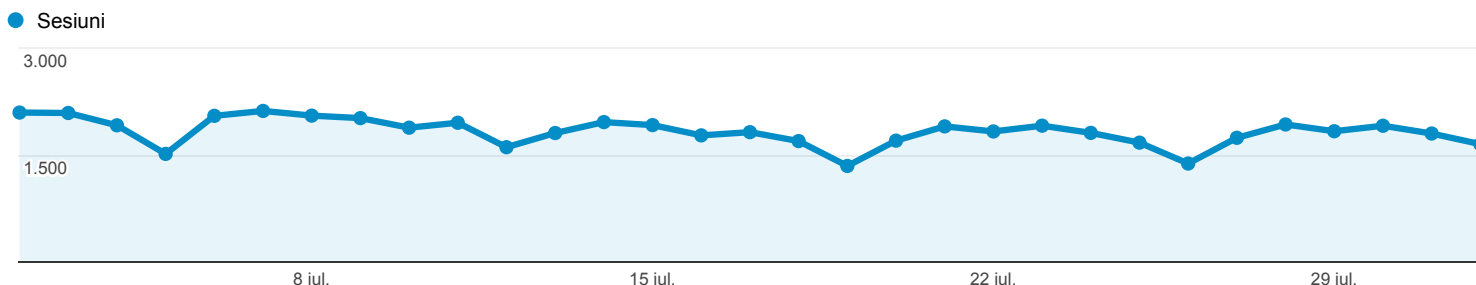

2 iul. 2014 - 1 aug. 2014

Prezentare generală a publicului

Toate sesiunile
100,00 %

+ Adăugați un segment

Prezentare generală

Sesiuni
56.628

Utilizatori
48.493

Afișări de pagină
119.710

Pagini/Sesiune
2,11

Durata medie a sesiunii
00:01:54

Rata de respingere
79,75 %

■ New Visitor ■ Returning Visitor

Procentaj de sesiuni noi
74,38 %

Oraș	Sesiuni	% Sesiuni
1. Bucharest	14.995	26,48 %
2. Timisoara	2.363	4,17 %
3. Chisinau	2.059	3,64 %
4. (not set)	2.010	3,55 %
5. Cluj-Napoca	1.819	3,21 %
6. Iasi	1.791	3,16 %
7. Brasov	1.624	2,87 %
8. Ploiesti	1.524	2,69 %
9. Constanta	1.328	2,35 %
10. Oradea	1.271	2,24 %